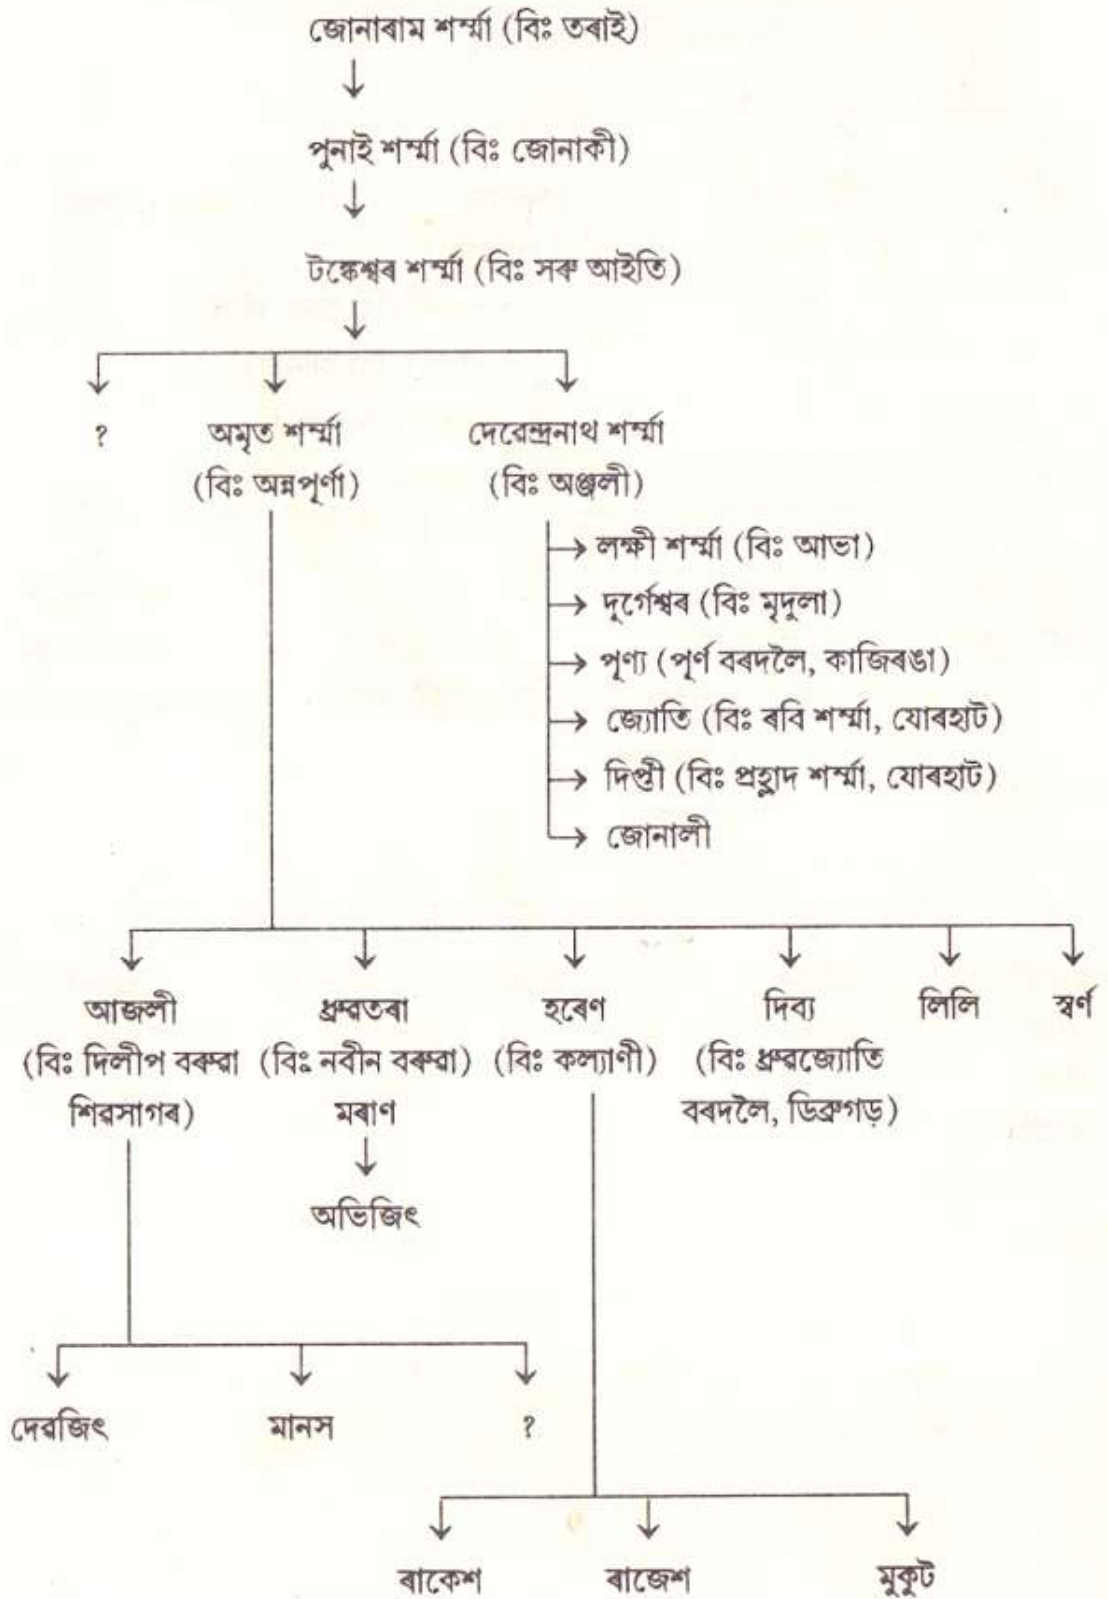

জোনাবাম শর্ম্মাৰ বংশাবলী

প্ৰাপ্ত : শ্ৰীদেবেশ্বৰ নাথ শর্ম্মা, মৰাণ ।

সংগ্ৰাহক : শ্ৰীগোপাল হাতীকাকতি, দুৰ্গীয়াজান, আগষ্ট ১৯৯৪ ।